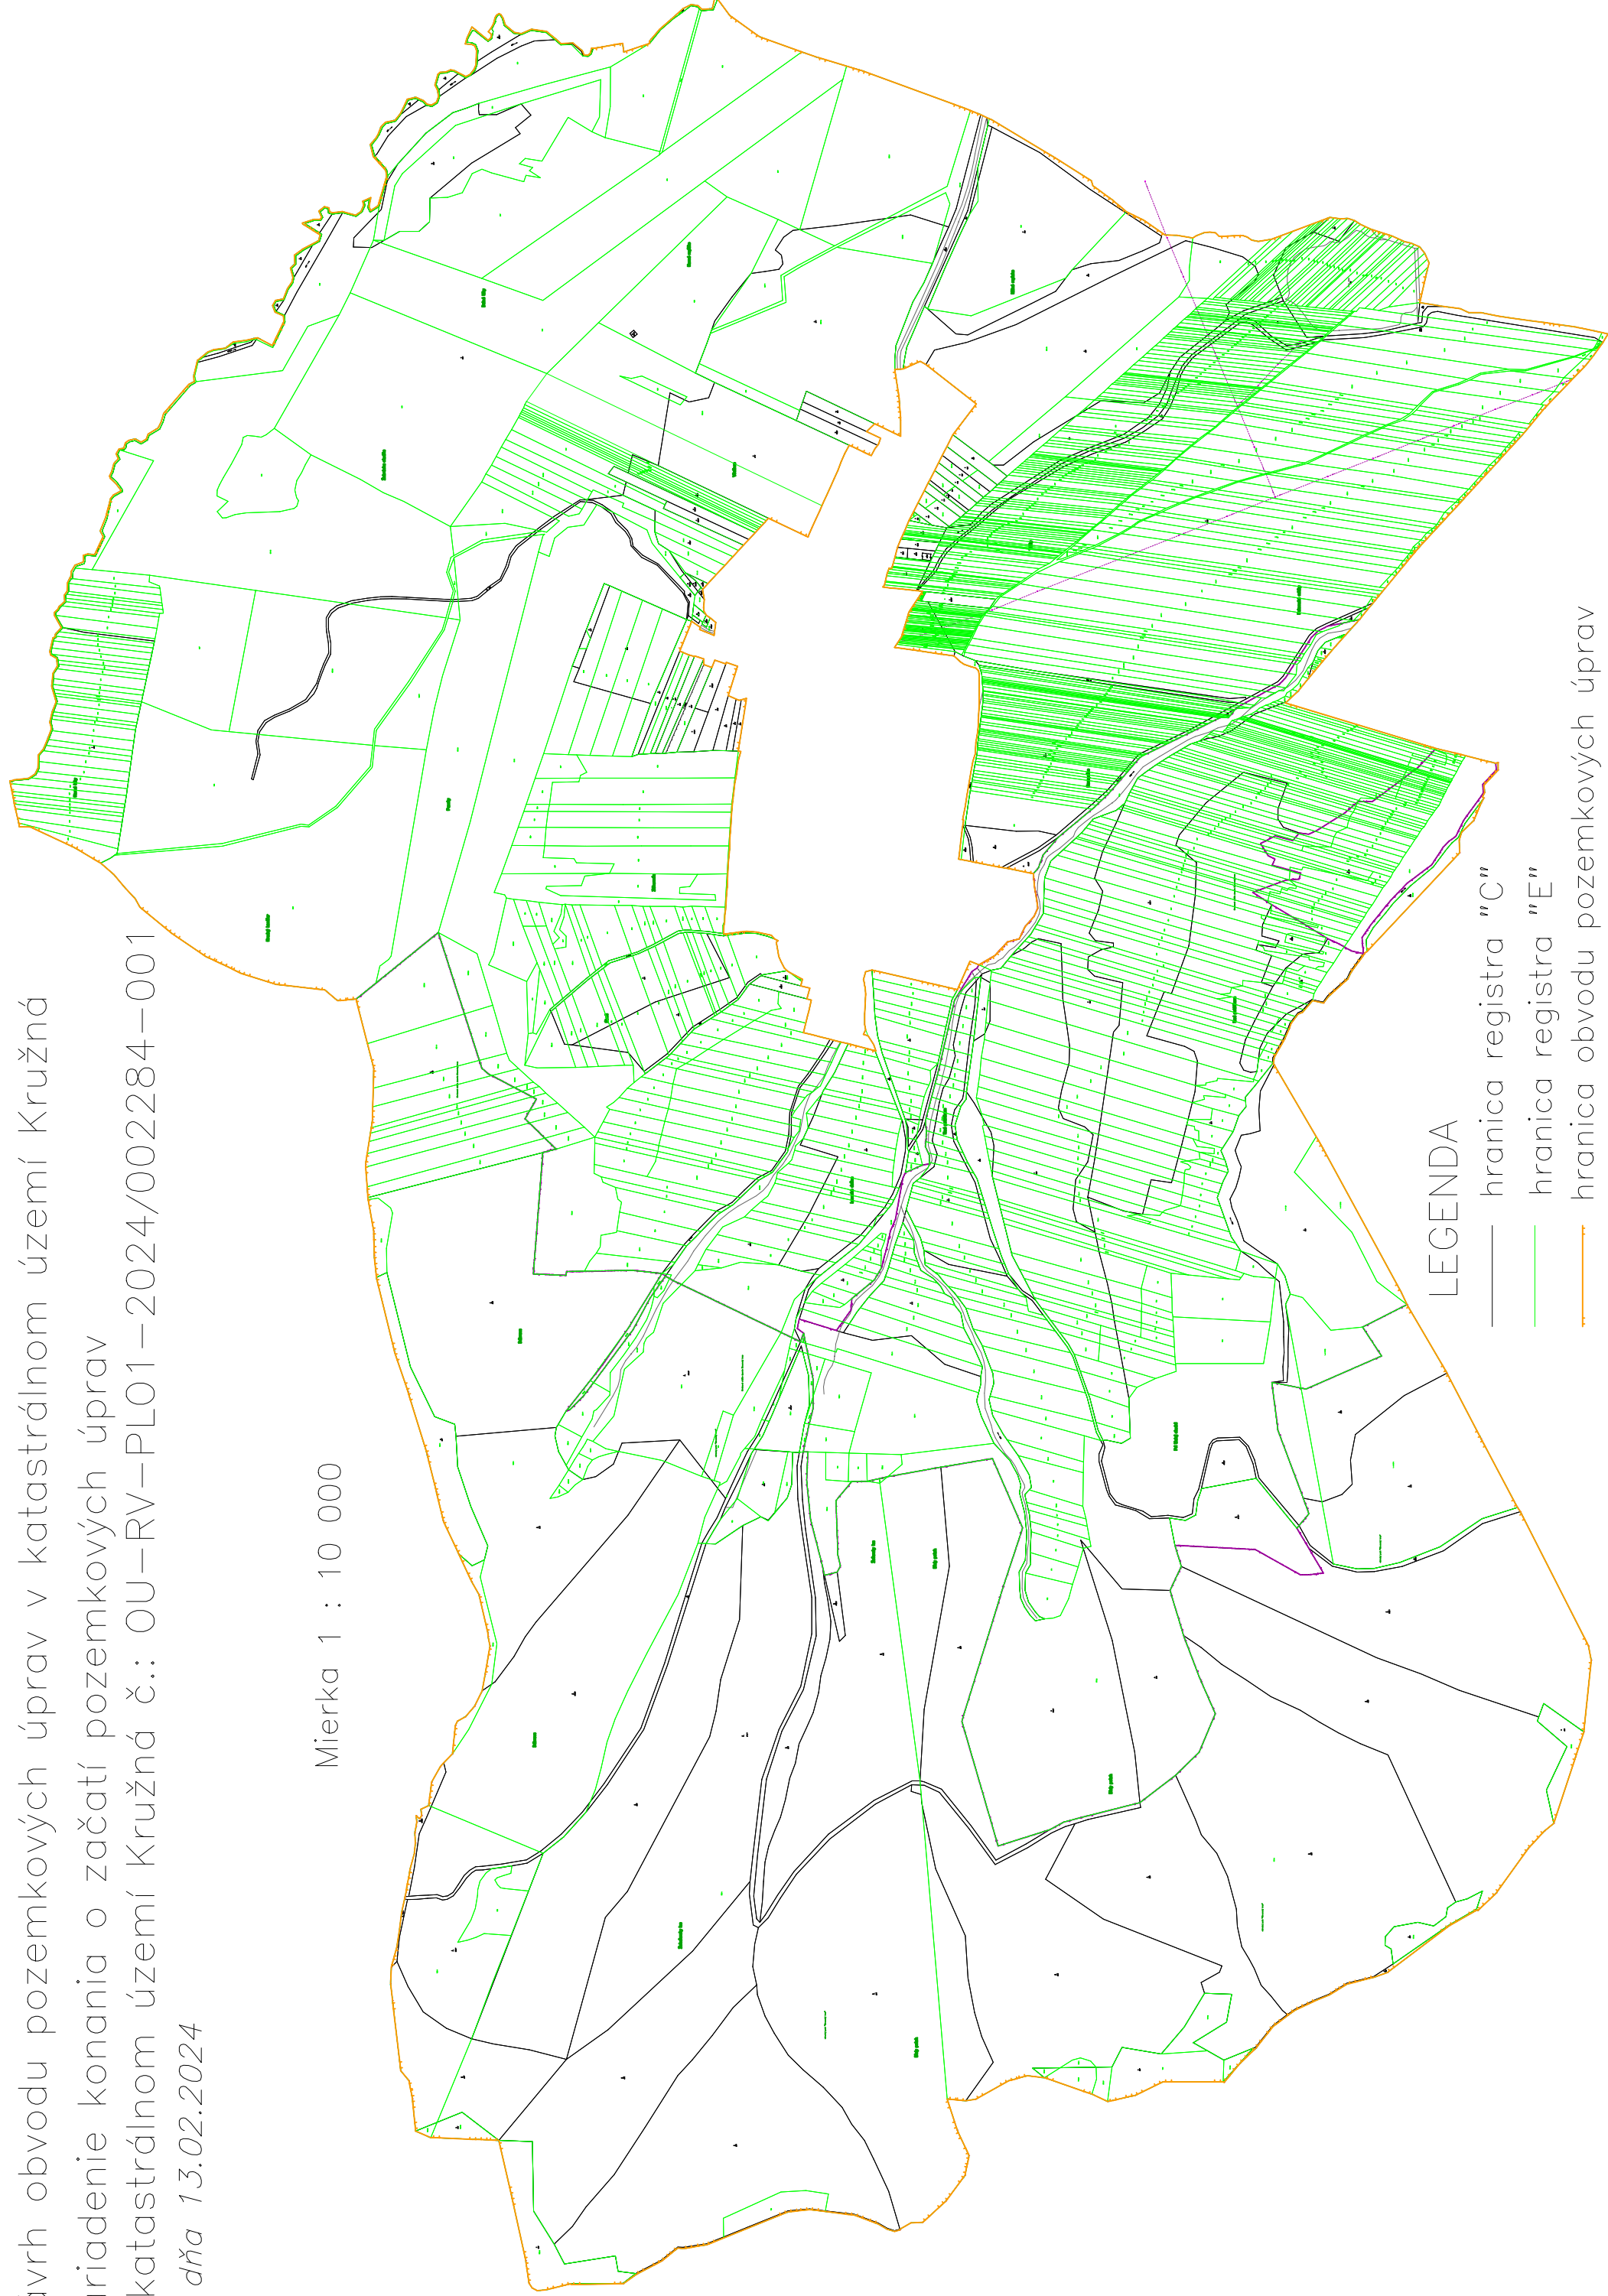

Návrh obvodu pozemkových úprav v katastrálnom území Kružná  
Nariadenie konania o začatí pozemkových úprav  
v katastrálnom území Kružná č.: OU—RV—PLO1—2024/002284—001  
zo dňa 13.02.2024

Mierka 1 : 10 000

LEGENDA

- hranica registra "C"
- hranica registra "E"
- hranica obvodu pozemkových úprav